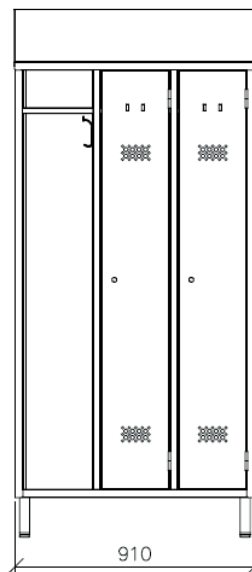

EASY SERIES

X1E1
1 door
mm 325 x 400 x 1800 / 2000 H

X1E2
2 doors
mm 615 x 400 x 1800 / 2000 H

X1E3
3 doors
mm 910 x 400 x 1800 / 2000 H

X1E4
4 doors
mm 1200 x 400 x 1800 / 2000 H

Standard door ventilation