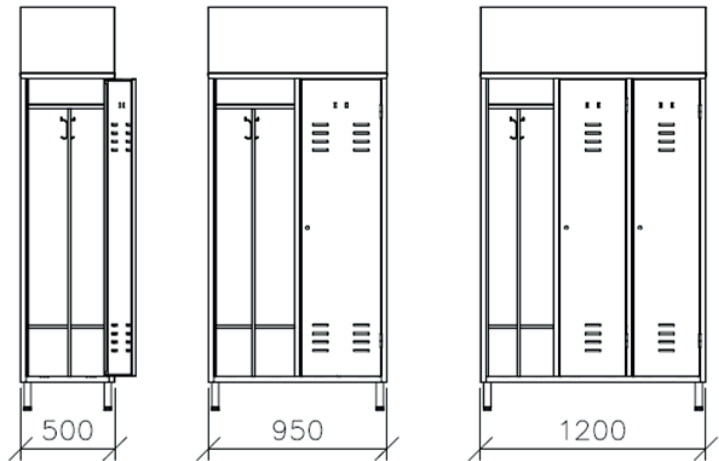

STANDARD

X1001
 1 door, dirty / clean partition
 mm 500 x 500 x 1800 / 2160 H

X1012
 2 doors, dirty / clean partition
 mm 950 x 500 x 1800 / 2160 H

X1014
 3 doors, dirty / clean partition
 mm 1200 x 500 x 1800 / 2160 H