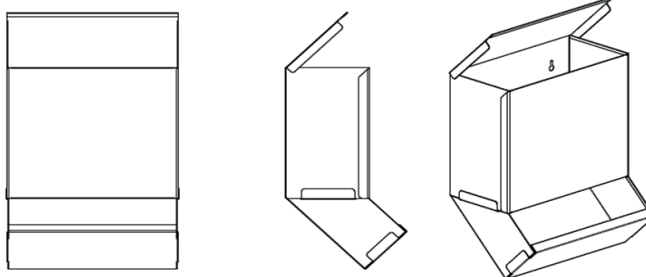

D005 – trash bin
mm 370 x 280 x 420 H