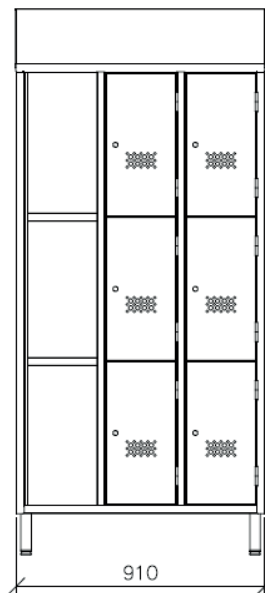

STANDARD

X1001
 1 door, dirty / clean partition
 mm 500 x 500 x 1800 / 2160 H

X1012
 2 doors, dirty / clean partition
 mm 950 x 500 x 1800 / 2160 H

X1014
 3 doors, dirty / clean partition
 mm 1200 x 500 x 1800 / 2160 H

STANDARD

X1009
2 doors
mm 500 x 500 x 1800 / 2160 H

X1013
4 doors
mm 950 x 500 x 1800 / 2160 H

mm 500 deep

EASY SERIES

X1ED1
1 door, dirty / clean partition
mm 325 x 400 x 1800 / 2000 H

X1ED2
2 doors, dirty / clean partition
mm 615 x 400 x 1800 / 2000 H

EASY MULTIPLE 3 TIER LOCKERS

X1E1-3
1 column, 3 tier (doors)
mm 325 x 400 x 1800 / 2000 H

X1E2-6
2 columns, 6 tier (doors)
mm 615 x 400 x 1800 / 2000 H

X1E3-9
3 columns, 9 tier (doors)
mm 910 x 400 x 1800 / 2000 H