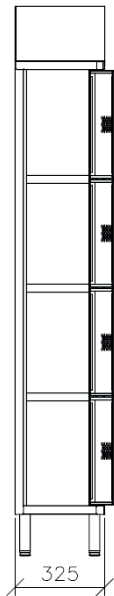

EASY MULTIPLE 4 TIER LOCKERS

X1E1-4
1 column, 4 tier (doors)
mm 325 x 400 x 1800 / 2000 H

X1E2-8
2 columns, 8 tier (doors)
mm 615 x 400 x 1800 / 2000 H