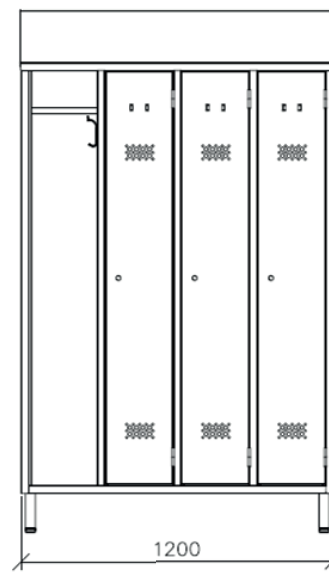

EASY SERIES

X1E1
1 door
mm 325 x 400 x 1800 / 2000 H

X1E2
2 doors
mm 615 x 400 x 1800 / 2000 H

X1E3
3 doors
mm 910 x 400 x 1800 / 2000 H

X1E4
4 doors
mm 1200 x 400 x 1800 / 2000 H

Standard door ventilation