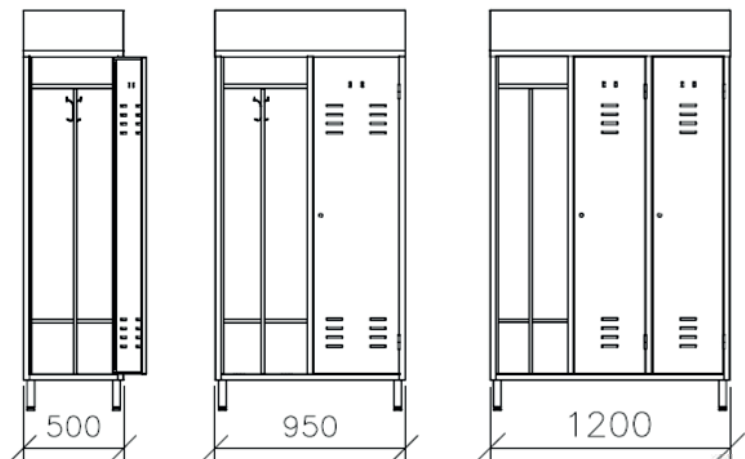

C400

C001E
1 door, dirty / clean partition
mm 500 x 400 x 1800 / 2000 H

C0 12E
2 doors, dirty / clean partition
mm 950 x 400 x 1800 / 2000 H

C0 14E
3 doors, dirty / clean partition
mm 1200 x 400 x 1800 / 2000 H