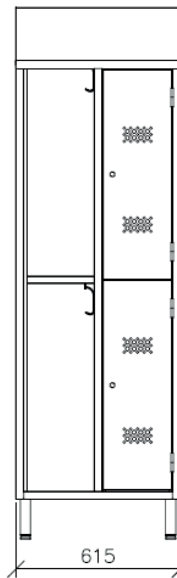

STANDARD

X1001
 1 door, dirty / clean partition
 mm 500 x 500 x 1800 / 2160 H

X1012
 2 doors, dirty / clean partition
 mm 950 x 500 x 1800 / 2160 H

X1014
 3 doors, dirty / clean partition
 mm 1200 x 500 x 1800 / 2160 H

STANDARD

X1009
2 doors
mm 500 x 500 x 1800 / 2160 H

X1013
4 doors
mm 950 x 500 x 1800 / 2160 H

mm 500 deep

EASY SERIES

X1ED1
1 door, dirty / clean partition
mm 325 x 400 x 1800 / 2000 H

X1ED2
2 doors, dirty / clean partition
mm 615 x 400 x 1800 / 2000 H

X1E1-2
 1 column, 2 tier (doors)
 mm 325 x 400 x 1800 / 2000 H

X1E2-4
 2 columns, 4 tier (doors)
 mm 615 x 400 x 1800 / 2000 H

X1E3-6
 3 columns, 6 tier (doors)
 mm 910 x 400 x 1800 / 2000 H

X1E4-8
 4 columns, 8 tier (doors)
 mm 1200 x 400 x 1800 / 2000 H