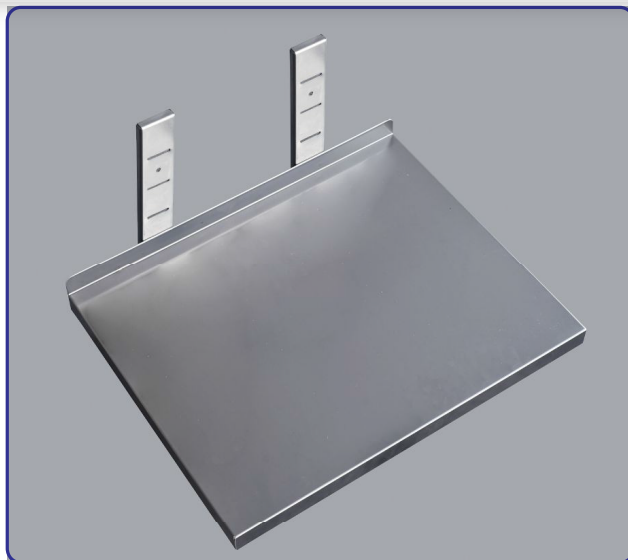

# STAINLESS STEEL SHELVES

ARTICLE	DIMENSION
00RL10/25	1000x250
00RL12/25	1200x250
00RL14/25	1400x250
00RL16/25	1600x250
00RL18/25	1800x250
00RL20/25	2000x250
00RL10/30	1000x300
00RL12/30	1200x300
00RL14/30	1400x300
00RL16/30	1600x300
00RL18/30	1800x300
00RL20/30	2000x300
00RL10/35	1000x350
00RL12/35	1200x350
00RL14/35	1400x350
00RL16/35	1600x350
00RL18/35	1800x350
00RL20/35	2000x350
00RL10/40	1000x400
00RL12/40	1200x400
00RL14/40	1400x400
00RL16/40	1600x400
00RL18/40	1800x400
00RL20/40	2000x400

**RACK** H. 300 COD. 00CR30  
**RACK** H. 600 COD. 00CR60

**Bracket** L=250 **CODE:** 00ST25  
**Bracket** L=300 **CODE:** 00ST30  
**Bracket** L=350 **CODE:** 00ST35  
**Bracket** L=400 **CODE:** 00ST40

**Shelf support structure on the table**  
**Code 00SPM.**

**Fixed angular bracket in stainless**  
**steel AISI304 Thick. 1,5 mm**  
**Code 00STF.**

**ISN Technology S.a.s Di Nicola Isola & C.**

Via Ludovico Poschi Meuron 70 /C San Marco 55100 Lucca - Italy