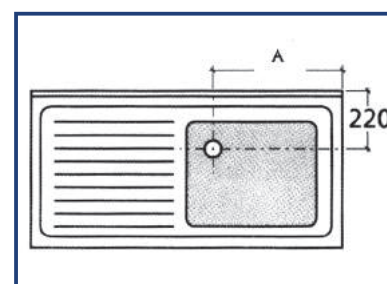

## SCHEMA TECNICO ALLACCIAMENTO LAVELLI

LAVELLI CON VASCA PROF. 250 **H=350**

LAVELLI CON VASCA PROF. 300 **H=330**

LAVELLI CON VASCA PROF. 330 **H=310**

LAVELLI CON VASCA PROF. 380 **H=290**

### LAVELLI MONOVASCA

**A=**  $100 + (\text{DIFFERENZA DIMENSIONE LAVELLO} - \text{DIMENSIONE VASCA}) / 2$

ES. LAVELLO 500x600  
CON VASCA 400x400

$100 + (500 - 400 / 2)$

**A=150**

LAVELLI 1 VASCA + GOCCIOLATOIO  
**A=** DIMENSIONE VASCA - 20 mm