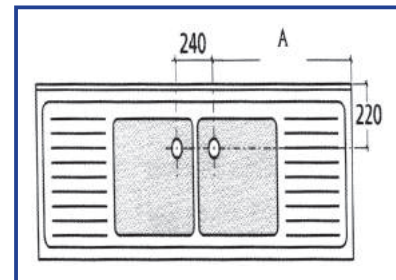

LAVELLI 2 VASCHE + 2 GOCCIOLATOI
A= (LARGHEZZA LAVELLO/2)- 120 mm