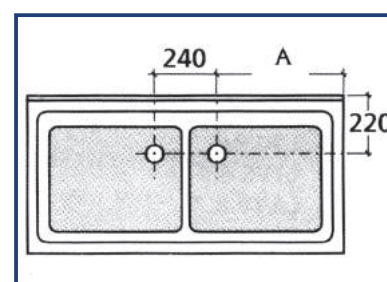

LAVELLI 2 VASCHE
A= $(\text{LARGHEZZA LAVELLO} / 2) - 120$ mm