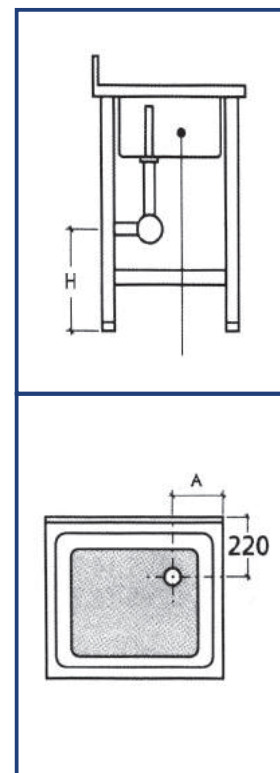

## SCHEMA TECNICO ALLACCIAMENTO LAVELLI

LAVELLI CON VASCA PROF. 250 **H=350**

LAVELLI CON VASCA PROF. 300 **H=330**

LAVELLI CON VASCA PROF. 330 **H=310**

LAVELLI CON VASCA PROF. 380 **H=290**

### LAVELLI MONOVASCA

**A=**  $100 + (\text{DIFFERENZA DIMENSIONE LAVELLO} - \text{DIMENSIONE VASCA}) / 2$

ES. LAVELLO 500x600  
CON VASCA 400x400

$100 + (500 - 400 / 2)$

**A=150**

LAVELLI 1 VASCA + GOCCIOLATOIO  
**A=** DIMENSIONE VASCA - 20 mm