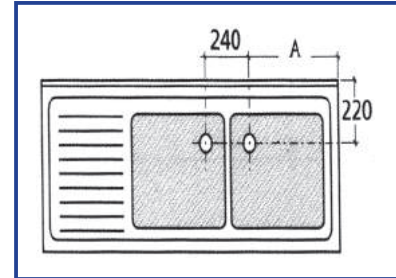

SCHEMA TECNICO ALLACCIAMENTO LAVELLI

LAVELLI 2 VASCHE + GOCCIOLATOIO
A= DIMENSIONE VASCA - 20 mm